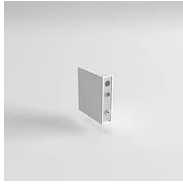

40157
Joint Eye

Accessoires

40155
Joint Eye