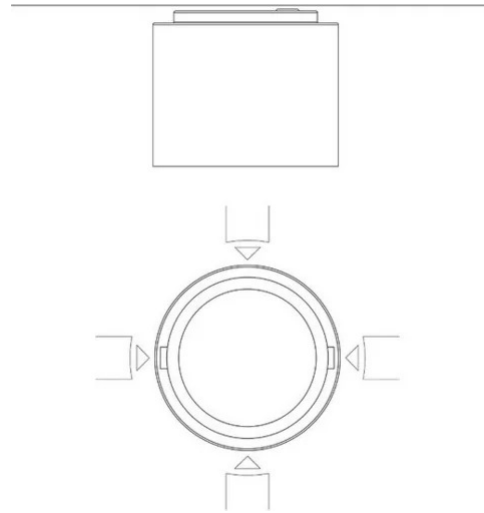

Module D'éclairage Eye

4 liens - faisceau étroit

Emiliana Martinelli

couleurs disponibles

Type d'appareil Plafond
Utilisation Intérieur

230V 11 W 2225 lm

lumière directe

EYE, PRÉPARÉ POUR 4 MODULES DE CONNEXION.

Plafonnier à lumière directe/orientable. Structure en aluminium peint. Source de lumière à LED intégrée. Driver électronique.

Famille	Module d'éclairage Eye
Type	Plafond
Utilisation	Intérieur

Dimensions

Hauteur	11 cm
Diamètre	16 cm
Longueur du câble d'alimentation	0 cm
Poids	1 Kg

**Matériaux**

Structure	aluminium
-----------	-----------

Voltage	230V	Watt	11 W
Adaptateur d'alimentation	Compris	Lumen	2225 lm
Montage de l'alimentation	Intérieur	CRI	>90
Alimentation électrique	Ballast électronique	Durée	50000 h
Non dimmable		CCT	3000 K
		Classe d'énergie	E