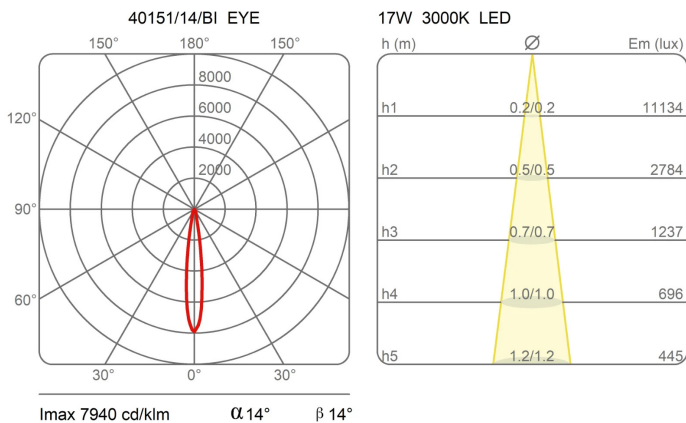

Certifications

EcoLabel

Courbes photométriques